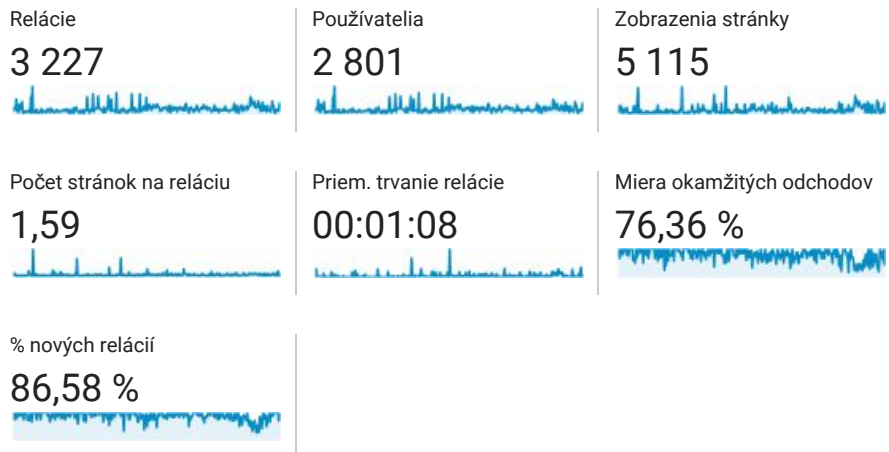

# Prehľad publika

1. 1. 2016 - 31. 12. 2016

Všetci používatelia  
Relácie: 100,00 %

## Prehľad

■ New Visitor ■ Returning Visitor

Jazyk	Relácie	% Relácie
1. sk	1 155	35,79 %
2. (not set)	580	17,97 %
3. en-us	445	13,79 %
4. sk-sk	414	12,83 %
5. en	293	9,08 %
6. Secret.google.com You are invited! Enter only with this ticket URL. Copy it. Vote for Trump!	122	3,78 %
7. cs	85	2,63 %
8. cs-cz	34	1,05 %
9. c	14	0,43 %
10. en-gb	12	0,37 %