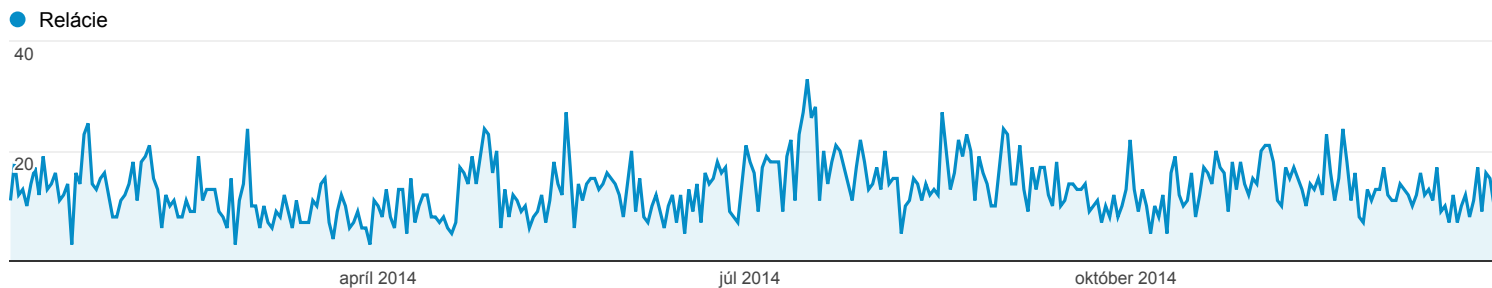

1. 1. 2014 - 31. 12. 2014

Prehľad publika

Všetky relácie
100,00 %

Prehľad

■ New Visitor ■ Returning Visitor

Jazyk	Relácie	% Relácie
1. sk	2 322	48,64 %
2. sk-sk	989	20,72 %
3. en-us	386	8,09 %
4. cs	367	7,69 %
5. pt-br	228	4,78 %
6. cs-cz	106	2,22 %
7. en	66	1,38 %
8. en-gb	46	0,96 %
9. it-it	40	0,84 %
10. es-es	19	0,40 %