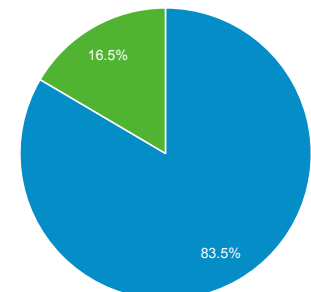

1. 1. 2014 - 31. 12. 2014

Prehľad publika

Všetky relácie
100,00 %

Prehľad

■ New Visitor ■ Returning Visitor

Jazyk	Relácie	% Relácie
1. sk	2 322	48,64 %
2. sk-sk	989	20,72 %
3. en-us	386	8,09 %
4. cs	367	7,69 %
5. pt-br	228	4,78 %
6. cs-cz	106	2,22 %
7. en	66	1,38 %
8. en-gb	46	0,96 %
9. it-it	40	0,84 %
10. es-es	19	0,40 %