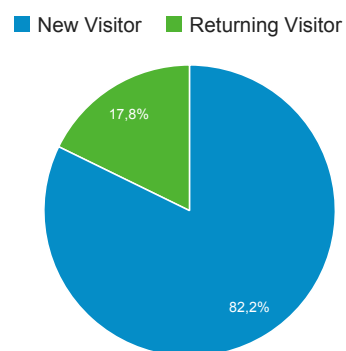

# Prehľad publika

Všetky relácie  
100,00 %

Prehľad

Jazyk	Relácie	% Relácie
1. sk	2 479	42,27 %
2. sk-sk	959	16,35 %
3. en-us	784	13,37 %
4. (not set)	432	7,37 %
5. en	280	4,77 %
6. cs	257	4,38 %
7. pt-br	229	3,91 %
8. cs-cz	87	1,48 %
9. en-gb	56	0,95 %
10. it-it	48	0,82 %