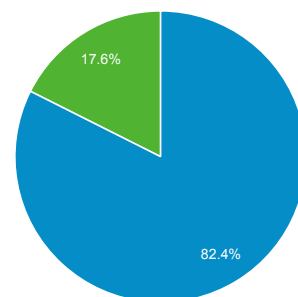

1. 1. 2013 - 31. 12. 2013

Prehľad publika

Všetky relácie
100,00 %

Prehľad

■ New Visitor ■ Returning Visitor

Jazyk	Relácie	% Relácie
1. sk	2 987	61,54 %
2. sk-sk	560	11,54 %
3. cs	494	10,18 %
4. en-us	418	8,61 %
5. en	127	2,62 %
6. cs-cz	98	2,02 %
7. en-gb	29	0,60 %
8. en_us	26	0,54 %
9. de	24	0,49 %
10. de-de	21	0,43 %