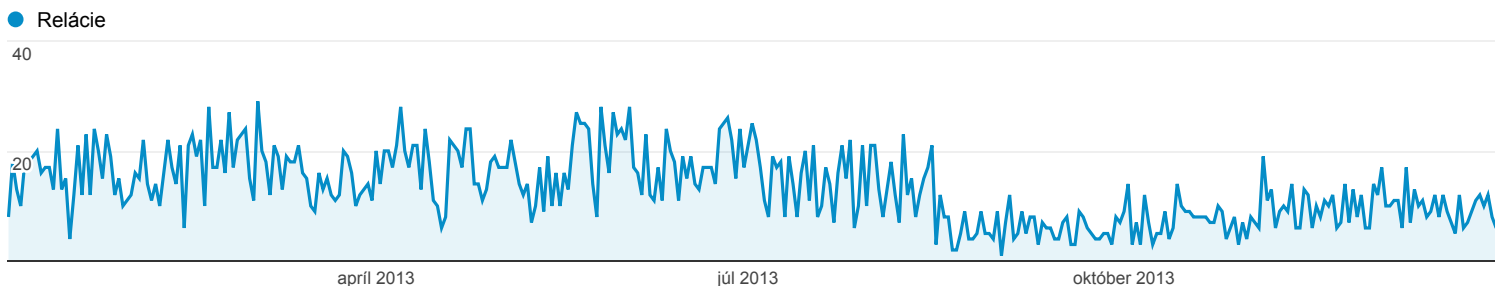

1. 1. 2013 - 31. 12. 2013

Prehľad publika

Všetky relácie
100,00 %

Prehľad

■ New Visitor ■ Returning Visitor

Jazyk	Relácie	% Relácie
1. sk	2 987	61,54 %
2. sk-sk	560	11,54 %
3. cs	494	10,18 %
4. en-us	418	8,61 %
5. en	127	2,62 %
6. cs-cz	98	2,02 %
7. en-gb	29	0,60 %
8. en_us	26	0,54 %
9. de	24	0,49 %
10. de-de	21	0,43 %