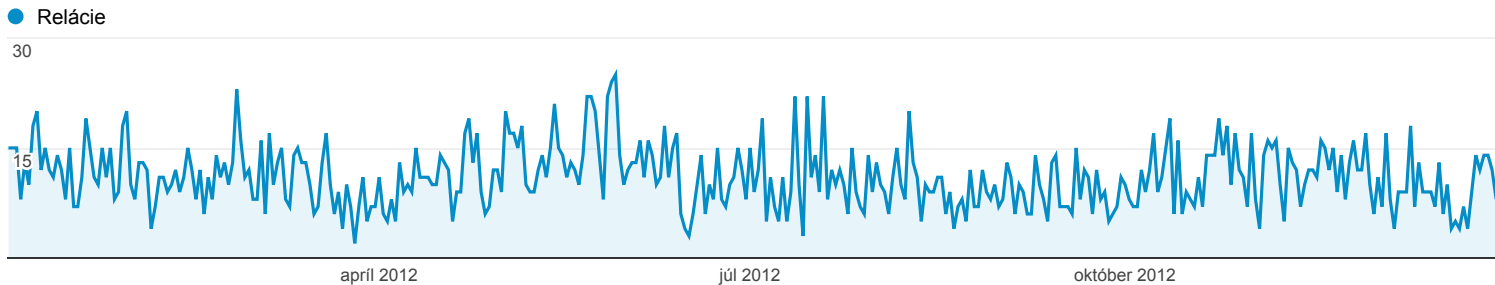

# Prehľad publika

Všetky relácie  
100,00 %

Prehľad

■ New Visitor ■ Returning Visitor

Jazyk	Relácie	% Relácie
1. sk	2 815	69,49 %
2. cs	403	9,95 %
3. en-us	347	8,57 %
4. sk-sk	141	3,48 %
5. en	129	3,18 %
6. en_us	60	1,48 %
7. cs-cz	33	0,81 %
8. en-gb	26	0,64 %
9. de	22	0,54 %
10. de-de	13	0,32 %