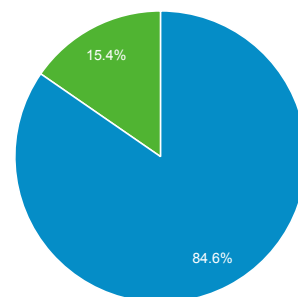

# Prehľad publika

Všetky relácie  
100,00 %

Prehľad

■ New Visitor ■ Returning Visitor

Jazyk	Relácie	% Relácie
1. sk	2 815	69,49 %
2. cs	403	9,95 %
3. en-us	347	8,57 %
4. sk-sk	141	3,48 %
5. en	129	3,18 %
6. en_us	60	1,48 %
7. cs-cz	33	0,81 %
8. en-gb	26	0,64 %
9. de	22	0,54 %
10. de-de	13	0,32 %