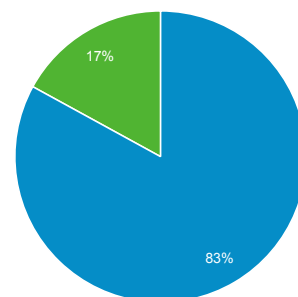

1. 1. 2011 - 31. 12. 2011

Prehľad publika

Všetky relácie
100,00 %

Prehľad

Relácie
3 465

Používatelia
2 905

Zobrazenia stránky
7 770

Počet stránok na reláciu
2,24

Priem. trvanie relácie
00:01:39

Miera okamžitých odchodov
66,93 %

% nových relácií
82,91 %

■ New Visitor ■ Returning Visitor

Jazyk	Relácie	% Relácie
1. sk	2 319	66,93 %
2. en-us	375	10,82 %
3. cs	363	10,48 %
4. en_us	137	3,95 %
5. en	87	2,51 %
6. sk-sk	51	1,47 %
7. en-gb	34	0,98 %
8. de	15	0,43 %
9. pt-br	8	0,23 %
10. hu	7	0,20 %