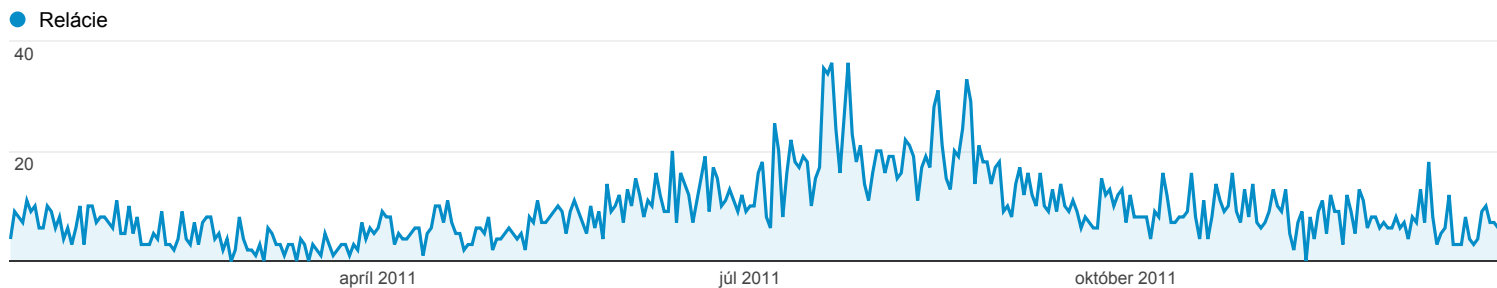

1. 1. 2011 - 31. 12. 2011

Prehľad publika

Všetky relácie
100,00 %

Prehľad

Relácie
3 465

Používatelia
2 905

Zobrazenia stránky
7 770

Počet stránok na reláciu
2,24

Priem. trvanie relácie
00:01:39

Miera okamžitých odchodov
66,93 %

% nových relácií
82,91 %

■ New Visitor ■ Returning Visitor

Jazyk	Relácie	% Relácie
1. sk	2 319	66,93 %
2. en-us	375	10,82 %
3. cs	363	10,48 %
4. en_us	137	3,95 %
5. en	87	2,51 %
6. sk-sk	51	1,47 %
7. en-gb	34	0,98 %
8. de	15	0,43 %
9. pt-br	8	0,23 %
10. hu	7	0,20 %